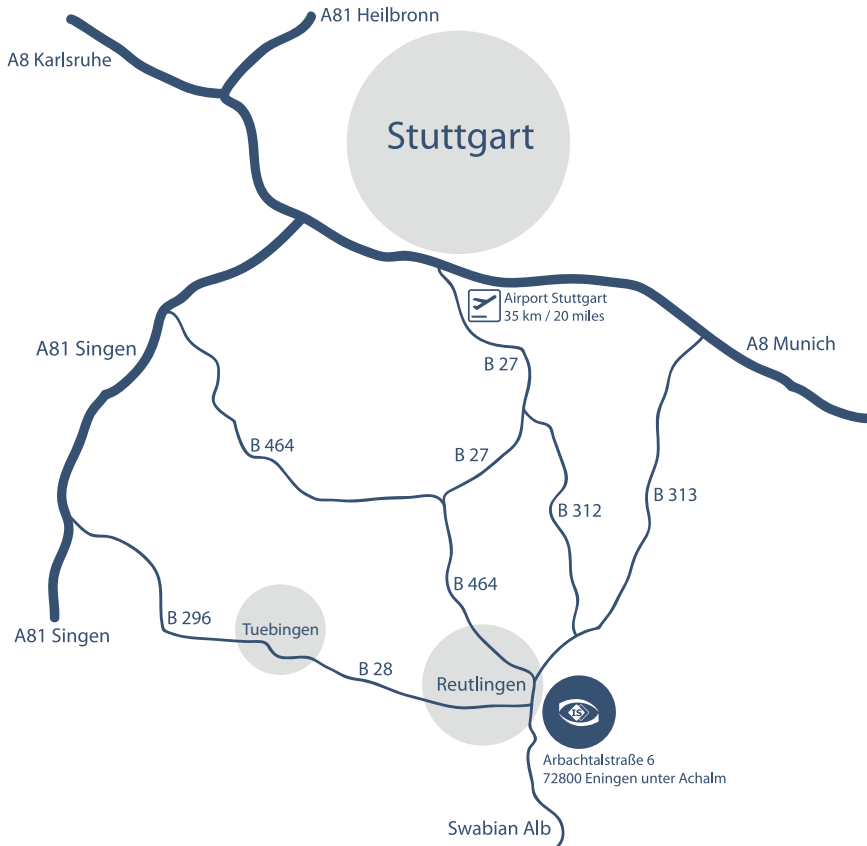

Arbachtalstraße 6
72800 Eningen
(Eningen unter Achalm)

Bus & Bahn

Bahnhof Reutlingen
Bus Richtung Eningen
Haltestelle Spitzwiesen
Entfernung ca. 200 m

Flugzeug

Flughafen
Stuttgart (STR)
ca. 35km bis Eningen

Telefon: +49 7121 680853 - 0

Telefax: +49 7121 680853 - 9

info@imaging-solutions.de

www.imaging-solutions.de

Directions to Imaging Solutions Headquarters Eningen

GPS Coordinates

N 48°28' 37,367"

E 9°15' 6,139"

Latitude:

48.477046663198045

Longitude

9.25170528680933

Address:

**Arbachtalstrasse 6
72800 Eningen
(Eningen unter Achalm)**

Public Transportation

Central Station Reutlingen

Bus direction Eningen

Bus stop „Spitzwiesen“

Walking distance 200 m

Next Airport

Airport Stuttgart (STR)

Approx. 35 km to Eningen

Approx. 20 mi to Eningen

**Please use the
Parking Area behind
the main building**